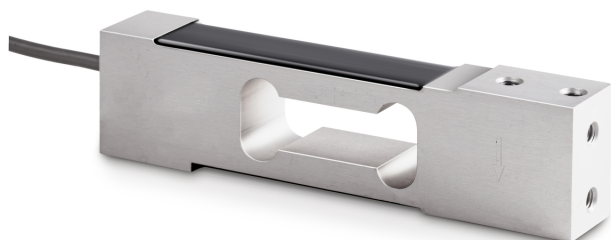

KERN CP 30-3P3

KERN

Célula de pesagem single-point de alumínio anodizado

Direções da força pressão

Homologação

Sinal CE ✓

Desenho

Forma de construção	Célula de pesagem Single Point
Dimensões (L×P×A)	150×25,4×40 mm
Material	alumínio
Comprimento do cabo	3 m
Montagem - aplicação de força	2 × furo roscado M6
Montagem - dissipação de força	2 × furo roscado M6

Serviços

Número do artigo para calibração DAkKS (força de pressão) 963-261V

Categoria

Marca	Sauter
Categoria de produto	Célula de medição
Grupo de produto	Célula de pesagem
Família de produto	CP P3

Sistema de medição